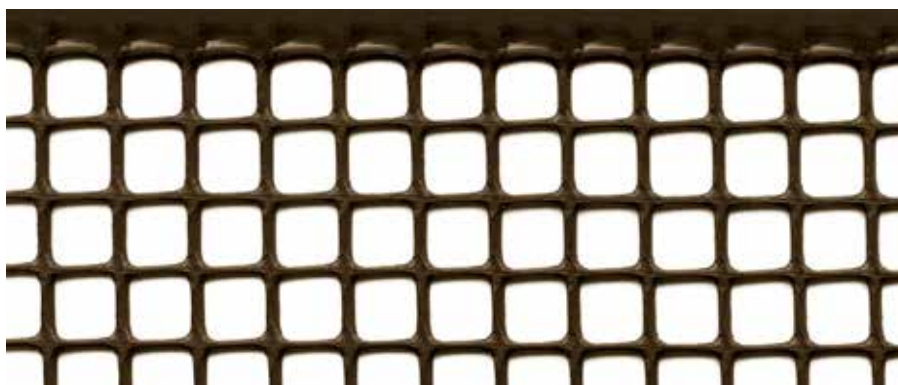

Rezistență la razele UV

Amare

Durata de viață

Reciclat

Plasă ecologică pentru porți și garduri. Plasa tradițională QUADRA 10 devine ECO!
Produsă din 100% plastic reciclat, acum este pe deplin ecologică. Ideal pentru protecție suplimentară pe garduri, porți și balustrade, cu margini netede pe ambele părți.