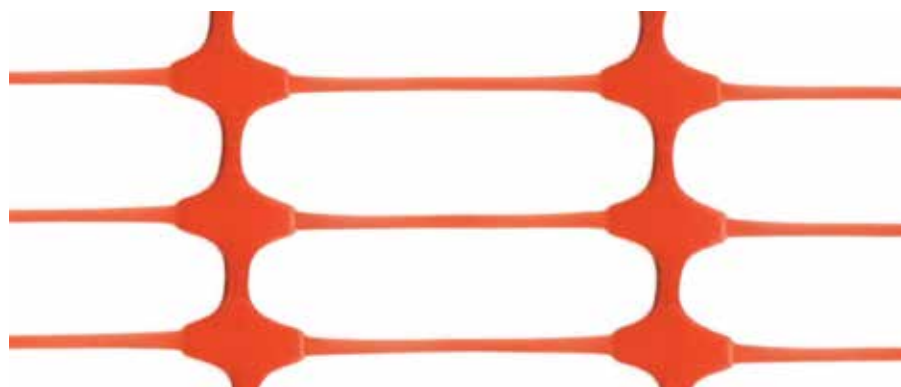

2.5 kN/m

Rezistența la întindere

Rezistență la razele UV

Ușurință, flexibilitate și rezistență. Plasă mono-orientată din HDPE. Este o soluție eficientă pentru îngrădirea lucrărilor rutiere și a altor amenajări de șantier.

Dimensiunea ochiului de plasă: **72x20 mm**

Caracteristici

- Rezistență la întindere
- Rezistență la rupere
- Culoare rezistentă la radiații UV
- Greutate redusă

Avantaje

- Elastică și flexibilă
- Lipsa efectului de deformare neuniformă
- Ușor de mutat și depozitat
- Instalare rapidă

Rezistența la întindere

Rezistență la razele UV

Rezistență sporită și ușurință. Plasa, produsă din HDPE, este supusă unui proces de mono-orientare ce duce la îmbunătățirea caracteristicilor mecanice. Este ideală pentru îngrădirea lucrărilor rutiere și a altor amenajări de șantier.

10
ani

Durata de viață

90%

Grad de ecranare/umbrire

Rezistență la razele UV

Cu margini consolidate

Plasă de ecranare/umbrire multifuncțională. Produsă cu fire de prima calitate, uniforme, nerăsucite și plate. SOLEADO PRO este tratată pentru a rezista razelor UV și pentru a-și menține culoarea nealterată în timp. Versatilă și disponibilă de diferite înălțimi, se utilizează în principal ca ecran de acoperire pe gardurile caselor sau șantierelor, la umbrirea și protejarea unor elemente de razele solare. Este rezistentă și puternică, acoperită, cu margini laterale întărite pentru a ușura instalarea sa pe garduri și a evita rupturile.