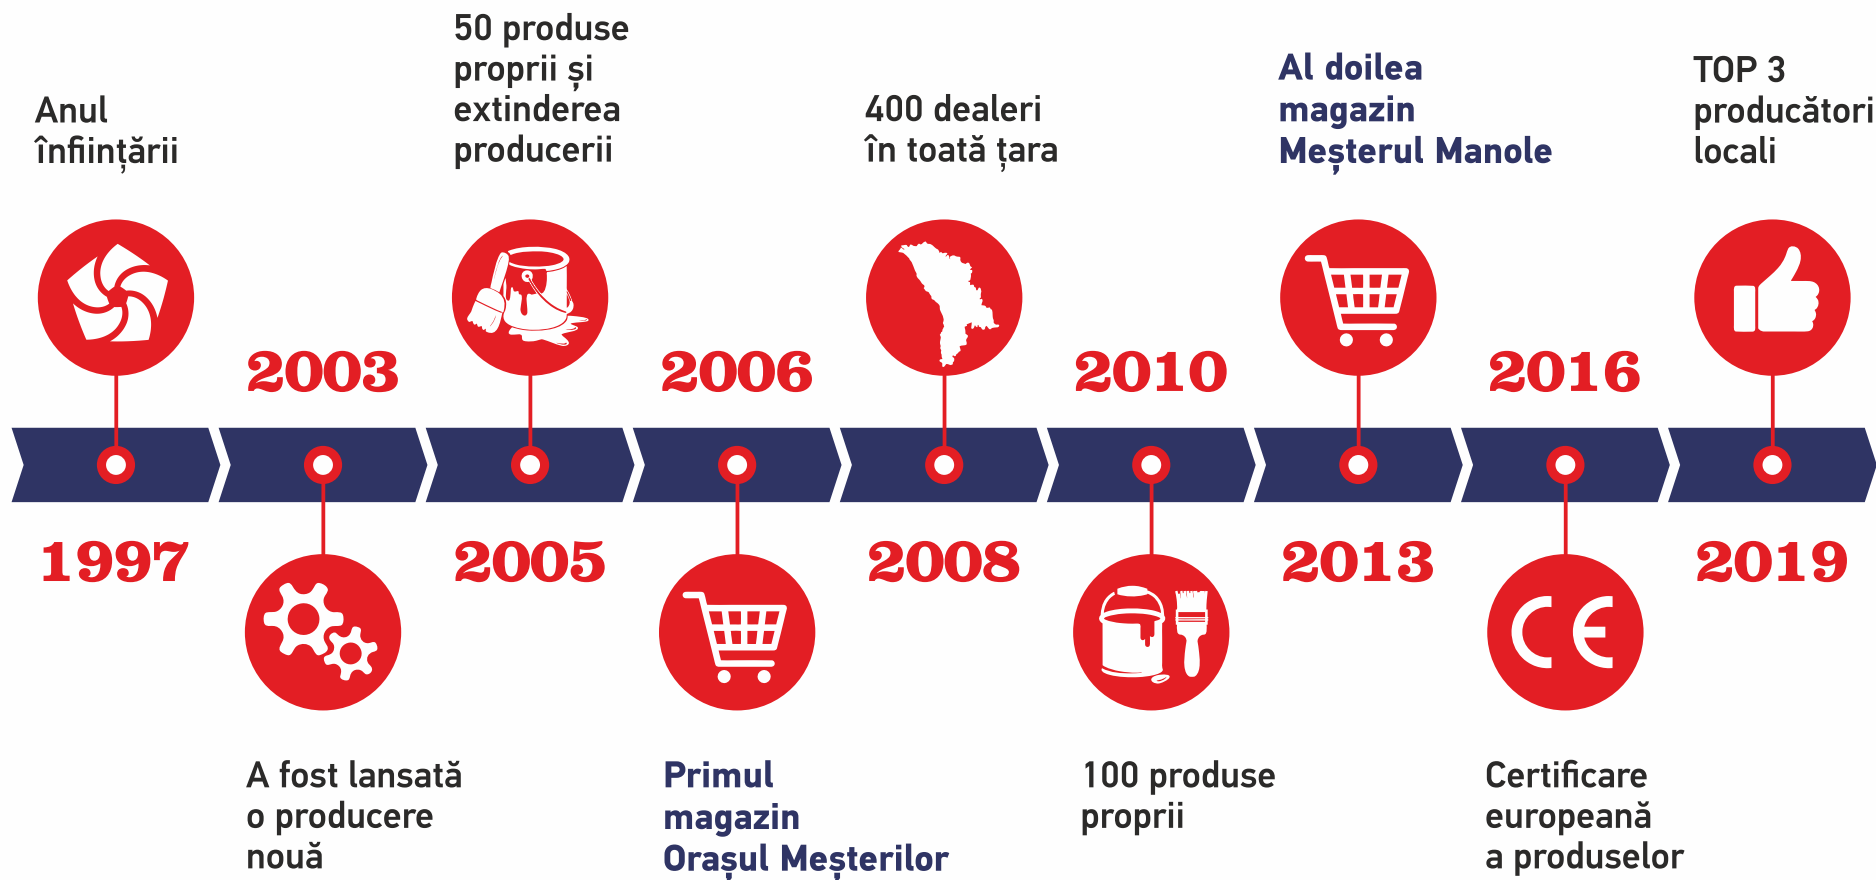

SUPRATEN ISTORIA SUCCESULUI